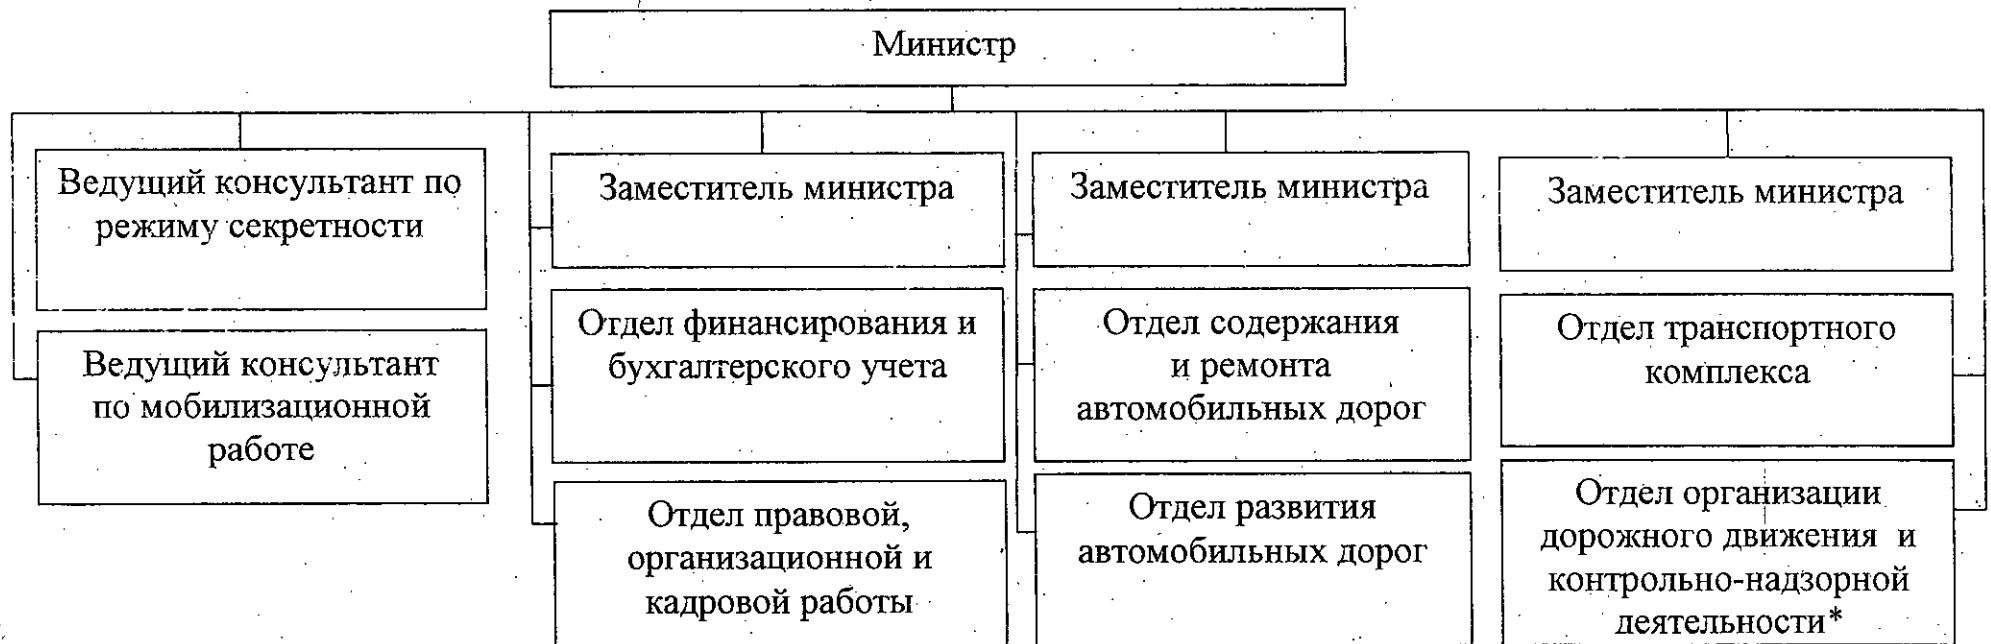

Приложение

УТВЕРЖДЕНА

распоряжением Правительства
Кировской области
от 13.11.2024 № 286

СТРУКТУРА
министерства транспорта Кировской области

* Структурное подразделение министерства транспорта Кировской области, осуществляющее контрольные (надзорные) полномочия.